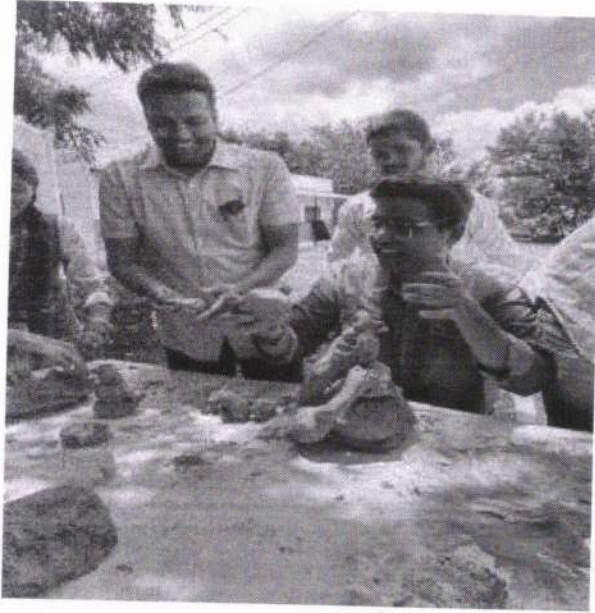

पर्यावरण पूरक गणपती मूर्ती कार्यशाळा प्रसंगी विद्यार्थींना मार्गदर्शन करतांनाचे काही क्षण.