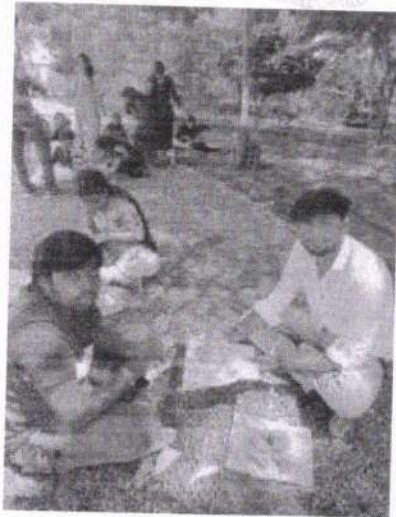

पर्यावरण पूरक गणपती मूर्ती कार्यशाळा प्रसंगी विद्यार्थानी घेतलेल्या सहभागाचे काही क्षण.