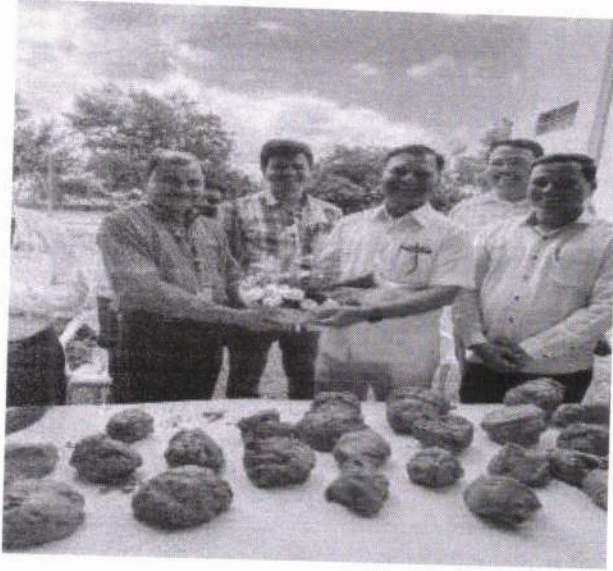

पर्यावरण पूरक गणपती मूर्ती कार्यशाळा प्रसंगी मान्यवरांच्या स्वागतसमारंभाचे काही क्षण.