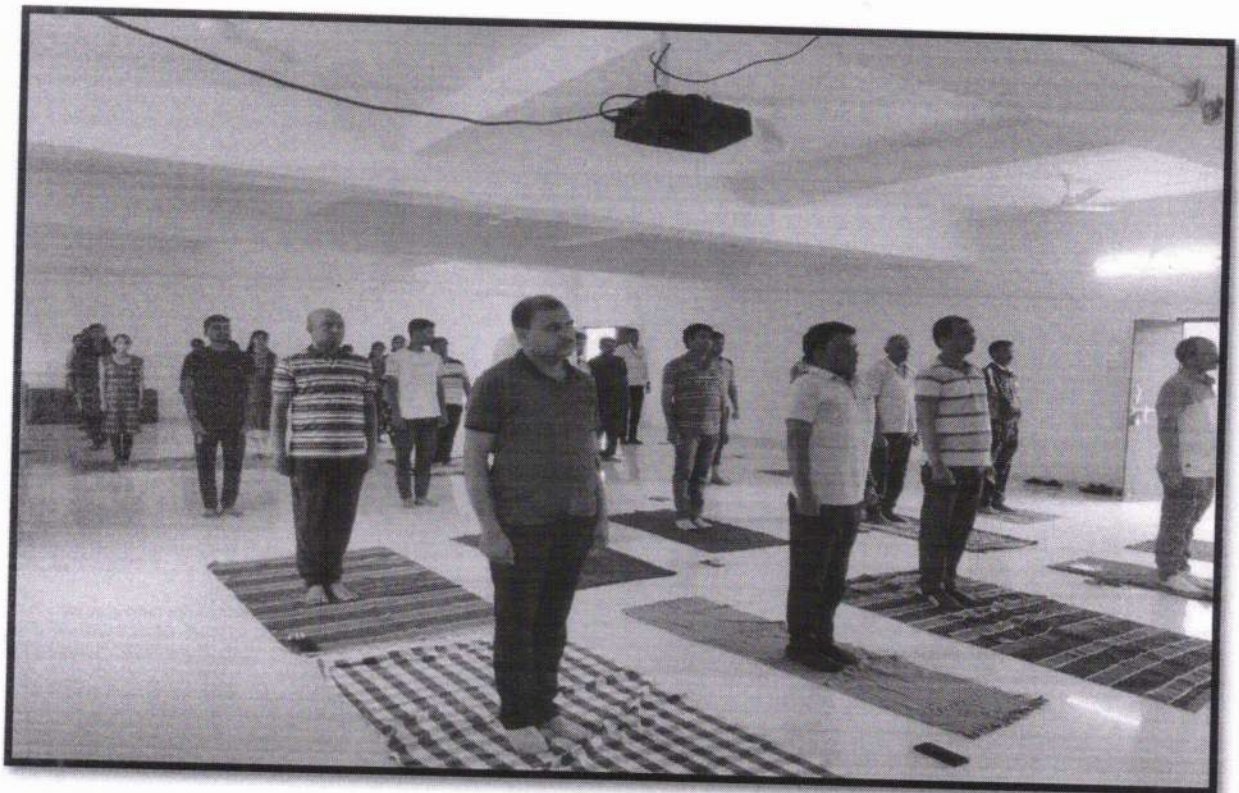

MitraSadhana Shikshan Prasarak Mandal's

RAJARSHI SHAHU ARTS, COMMERCE & SCIENCE COLLEGE

Pathri, Ta. Phulambri, Dist. Aurangabad-431 111.

INTERNATIONAL DAY OF YOGA

21st June 2023