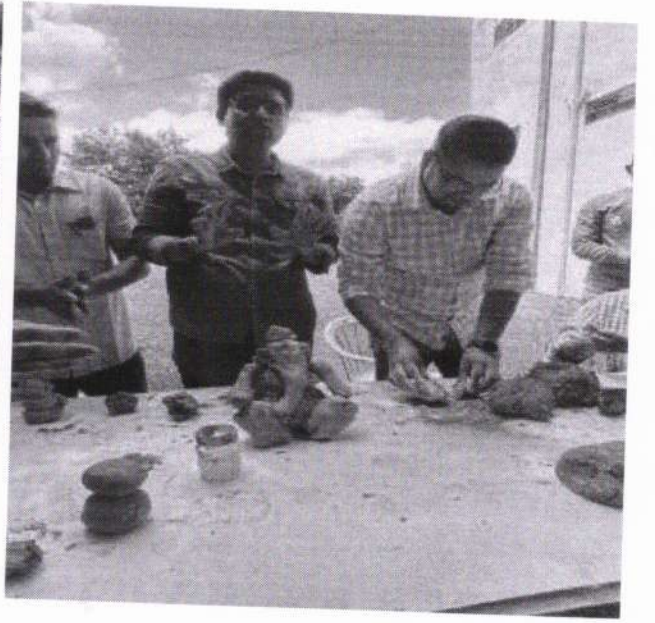

पर्यावरण पूरक गणपती मूर्ती कार्यशाळा प्रसंगी विद्यार्थींना मार्गदर्शन करतांनाचे काही क्षण.